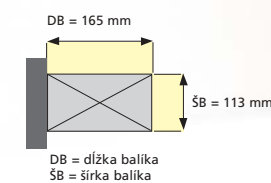

- Použiteľné ako jednokrídlové alebo dvojkridlové dvere s rôznymi šírkami (jednokrídlové: 86 cm, dajú sa rozšíriť do 200 cm; dvojkridlové: 167 cm, dajú sa rozšíriť do 400 cm)
- Výška 205 cm – dá sa ľubovoľne skrátiť
- Ako individuálne vyhotovenie na mieru pre dvere s výškou do 260 cm a šírkou do 520 cm
- Moderná kovová rúčka, sklapka a aretácia pri otvorených dverách
- Kryt na zakrytie hornej klznej koľajnice ako voliteľná možnosť

- Pre šírku dverí do 88 cm; výška 205 cm, dá sa ľubovoľne skrátiť
- Vzory: dub*, jelša*, jaseň biely*
- Sklapka
- Vráťane vhodného krytu na zakrytie klznej koľajnice

1-krídlové skladacie dvere		
Šírka cm	Balíky	Dodatočné lamely
do 88	1	Žiadne

Normované dvere:

- Použiteľné ako jednokrídlové alebo dvojkridlové dvere v rôznych šírkach (jednokrídlové: 86 cm, dajú sa rozšíriť až do 200 cm; dvojkridlové: 167 cm, dajú sa rozšíriť až do 400 cm)
- Výška 205 cm, dá sa ľubovoľne skrátiť
- Vzory: dub*, buk*, jaseň biely*
- Popri prevedení s plnými lamelami sa dodáva aj ako „President Glas“ so štruktúrovanými vložkami z umelého skla
- Uzamykateľná zámka a aretácia pri otvorených dverách