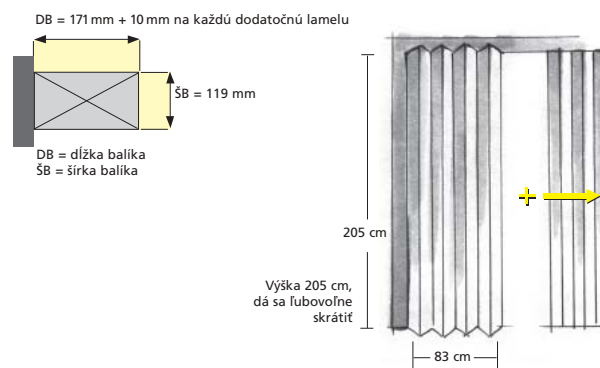

Normované dvere:

- Použiteľné ako jednokrídlové alebo dvojkridlové dvere v rôznych šírkach (jednokrídlové: 86 cm, dajú sa rozšíriť až do 200 cm; dvojkridlové: 167 cm, dajú sa rozšíriť až do 400 cm)
- Výška 205 cm, dá sa ľubovoľne skrátiť
- Vzory: dub*, buk*, jaseň biely*
- Popri prevedení s plnými lamelami sa dodáva aj ako „President Glas“ so štruktúrovanými vložkami z umelého skla
- Uzamykateľná zámka a aretácia pri otvorených dverách

Skladacie dvere na mieru:

- Voliteľné od jednokrídlových skladacích dverí až po asymetrické kombinácie výšky (do 260 cm) a šírky (dvojkridlové do 520 cm)
- Vzory: biela, dub*, buk*, jaseň biely*
- V rôznom prevedení lamiel, s vložkami z umelého skla i bez nich
- Môžu byť vybavené bezpečnostnou zámkou alebo dvoma zatváracími zariadeniami na obojstranné otváranie

*Imitácia

Prehľad vzorov

	Biela	Jaseň biely*	Dub*	Ješa*	Buk*	Hliník*
newGeneration	•				•	•
Eurostar	•	•	•		•	
PRESIDENT		•	•		•	
RAPID		•	•	•		

Eurostar

krídlové skladacie dvere

Šírka cm	Balíky	Dodatočné lamely
do 83	1	žiadne
do 95	1	1
do 107	1	2
do 119	1	3
do 131	1	4
do 143	1	5
do 150	1	6

PRESIDENT

1-krídlové skladacie dvere

Šírka cm	Balíky	Dodatočné lamely
do 86	1	žiadne
do 100	1	1
do 114	1	2
do 128	1	3
do 142	1	4
do 156	1	5
do 170	1	6
do 185	1	7
do 200	1	8

2-krídlové skladacie dvere

Šírka cm	Balíky	Dodatočné lamely
do 86	1	žiadne
do 196	2	2
do 225	2	4
do 254	2	6
do 283	2	8
do 312	2	10
do 341	2	12
do 370	2	14
do 400	2	16