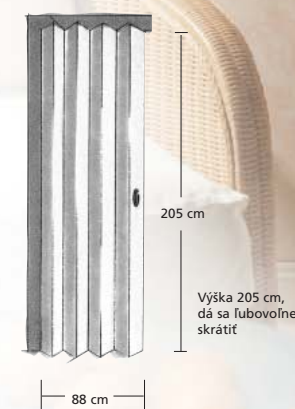

- Použiteľné ako jednokrídlové alebo dvojkridlové dvere s rôznymi šírkami (jednokrídlové: 86 cm, dajú sa rozšíriť do 200 cm; dvojkridlové: 167 cm, dajú sa rozšíriť do 400 cm)
- Výška 205 cm – dá sa ľubovoľne skrátiť
- Ako individuálne vyhotovenie na mieru pre dvere s výškou do 260 cm a šírkou do 520 cm
- Moderná kovová rúčka, sklapka a aretácia pri otvorených dverách
- Kryt na zakrytie hornej klznej koľajnice ako voliteľná možnosť

Marley New Generation:
Hliníkový vzor* s akrylovým sklom, biely saténovaný karo vzor

RAPID

Takto rýchlo ide delenie priestoru

Všetko, čo potrebujú moderné skladacie dvere: krásny vzhľad, spoľahlivá funkčnosť šetriaca miesto, rýchla montáž „urob to sám“. A cena zvädza k tomu, aby ste si ich rýchlo zobrali.

- Pre šírku dverí do 88 cm; výška 205 cm, dá sa ľubovoľne skrátiť
- Vzory: dub*, jelša*, jaseň biely*
- Sklapka
- Vráťane vhodného krytu na zakrytie klznej koľajnice

1-krídlové skladacie dvere		
Šírka cm	Balíky	Dodatočné lamely
do 88	1	Žiadne